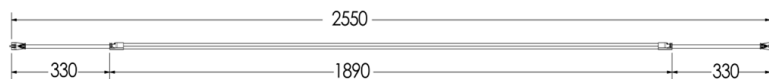

**REVOLUTIONERENDE
LED FARVETEKNOLOGI
TIL
ÆGLÆGGERE OG OPDRÆT**